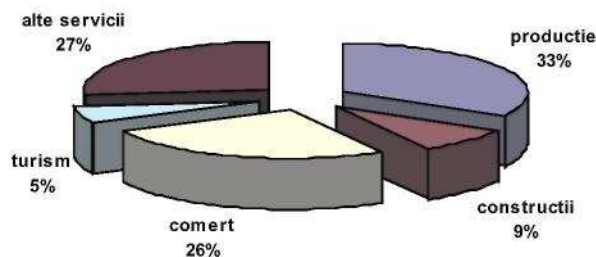

# Ofertă publicitate 2007

**Apariție:** lunară

**Tiraj:** 1000 exemplare

**Format:** 29,7 x 21 cm

**Policromie:** paginile 1 și 12

**Tematica paginilor:**

- Actualitate,
- Manifestări Expozitionale,
- Oportunități de afaceri,
- Profil de companie,
- Evenimente economice,
- International,
- Integrare europeană

## Publicația de afaceri editată de Camera de Comerț și Industrie Brașov

<b>Modul 1 pagină</b> 210 x 297 mm / bleed 5 mm 626 cmp	<b>Modul 1/2 pagină</b> 180 x 133,5 mm 240 cmp
<b>Modul 1 pagină cu bordură albă 15mm</b> 180 x 267 mm 480 cmp	Alb-negru - 300 RON Policromie - 500 RON
Alb-negru - 500 RON Policromie - 900 RON <u>Ultima pagina:</u> Alb-negru - 700 RON Policromie - 1000 RON	<b>Modul 1/8 pagină</b> 86,5 x 62 mm 53 cmp Alb-negru - 100 RON
	<b>Modul 1/4 pagină</b> 86,5 x 133,5 mm 115 cmp
	Alb-negru - 200 RON Policromie - 300 RON